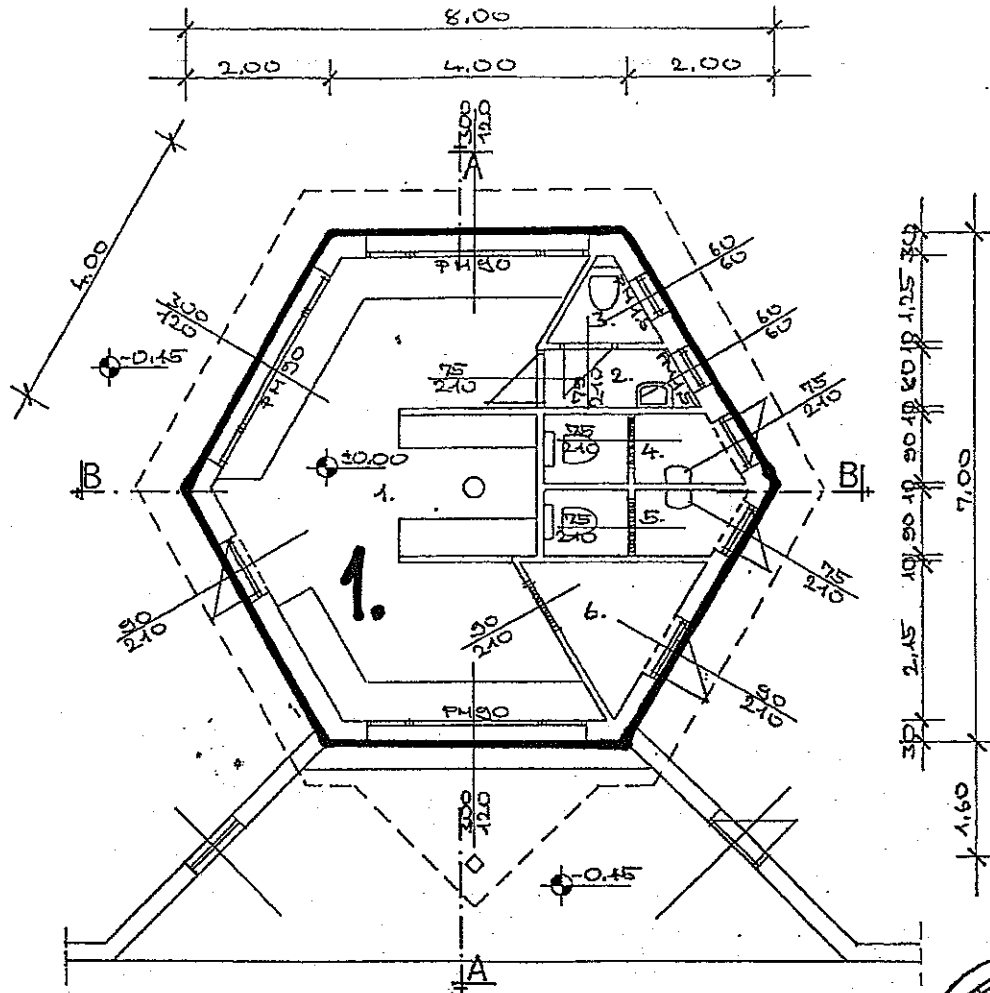

## FÖLDSZINTI ALAPRAJZ M 1 : 100

### HELYISÉGLISTA:

1. ÜZLETTÉR	kerámia	24,08 m <sup>2</sup>
2. MOSDÓ	kerámia	1,52 m <sup>2</sup>
3. WC	kerámia	1,13 m <sup>2</sup>
4. FFI WC+MOSDÓ	kerámia	2,07 m <sup>2</sup>
5. NŐI WC+MOSDÓ	kerámia	2,07 m <sup>2</sup>
6. RAKTÁR	kerámia	2,64 m <sup>2</sup>

HASZNOS ALAPTERÜLET: 33,51 m<sup>2</sup>

BRUTTÓ ALAPTERÜLET: 45,60 m<sup>2</sup>